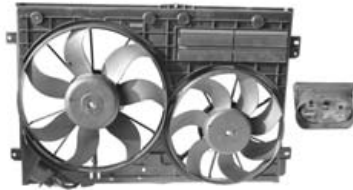

58 94 749

Elektrolüfter komplett mit Luefferring und Halter
Electrical fan complete with shroud and bracket
Elektrische ventilator compleet met windtunnel en steun
Ventil.élect.complet avec anneau de guidage et support

VOLKSWAGEN Golf V

08/2003 -> 10/2008

Nicht / niet / not / pas Golf Plus
Nicht / niet / not / pas GTI, R32
Nicht / niet / not / pas GT Sport

Variant / Stationwagon / Break :
Siehe , zie , see , voir : VW Jetta 2005->