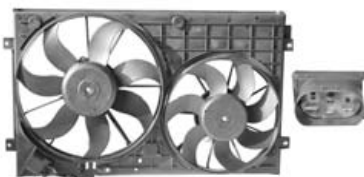

Ø: 295 mm  
 150 W

**58 94 744** ▶◀

Elektrorlüfter  
 Elektrische ventilator

Electrical fan  
 Ventilateur électrique

incl. 5894744 / 5894745  
 (680x420)

**58 94 748**

Elektrorlüfter komplett mit Luefterring und Halter  
 Electrical fan complete with shroud and bracket  
 Elektrische ventilator compleet met windtunnel en steun  
 Ventil.elect.complet avec anneau de guidage et support