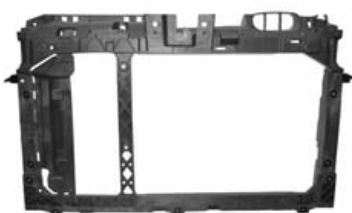

Benzin / Benzine / Petrol / Essence

18 07 668

Frontverkleidung komplett
Front panel complete
Voorpaneel compleet
Face avant complète

Diesel / Gasoil