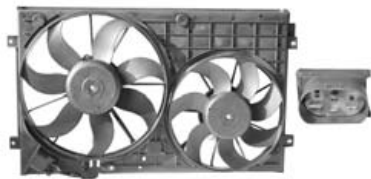

58 94 748

Elektrolüfter komplett mit Luefterring und Halter
Electrical fan complete with shroud and bracket
Elektrische ventilator compleet met windtunnel en steun
Ventil.élect.complet avec anneau de guidage et support

1.8 TSi / 2.0 TFSi / 3.2 / 3.6
1.6 TDi / 2.0 TDi
(680x460)