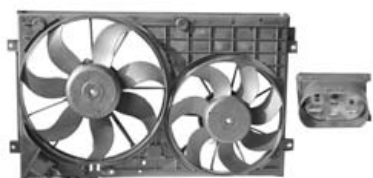

Electrical fan  
Ventilateur électrique

1,6 FSi / 2,0 FSi  
1,9 TDi  
Ø: 295 mm  
150 W

**58 94 744** ▶◀

Elektrólüfter  
Elektrische ventilator

Electrical fan  
Ventilateur électrique

incl. 5894744 / 5894745  
1,6 FSi / 2,0 FSi  
1,9 TDi  
(680x420)