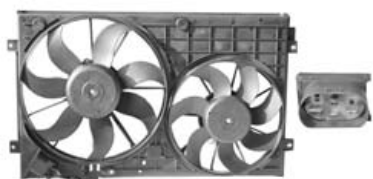

58 94 748

Elektröflüfer komplett mit Luefterring und Halter
Electrical fan complete with shroud and bracket
Elektrische ventilator compleet met windtunnel en steun
Ventil.élect.complet avec anneau de guidage et support

1.8 TSi / 2.0 TFSi

2.0 TDi

(680x460)