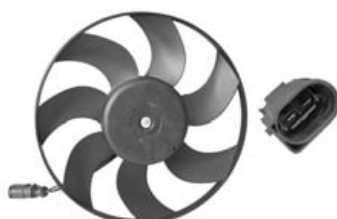

Elektrolüfter Electrical fan
Elektrische ventilator Ventilateur électrique

1.2 / 1.4 / 1.6
Ø: 295 mm
150 W

Elektrolüfter Electrical fan
Elektrische ventilator Ventilateur électrique

incl. 5894744 / 5894745
1.2 / 1.4 / 1.6
(680x420)