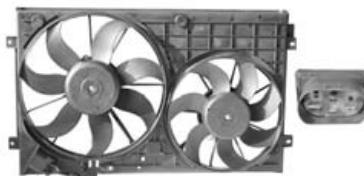

58 94 748

Elektrolüfter komplett mit Lueferring und Halter
Electrical fan complete with shroud and bracket
Elektrische ventilator compleet met windtunnel en steun
Ventil.élect.complet avec anneau de guidage et support

2.0 TDi