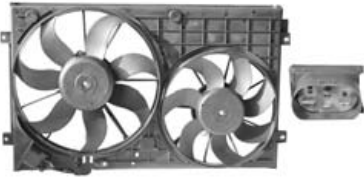

incl. 5894744 / 5894745
1.4 TSi
1.6 / 2.0 FSi
(680 x 420)

58 94 748

Elektrolüfter komplett mit Luefferring und Halter
Electrical fan complete with shroud and bracket
Elektrische ventilator compleet met windtunnel en steun
Ventil.élect.complet avec anneau de guidage et support

2.0 TSi / 2.0 TFSi
3.2
(680 x 460)