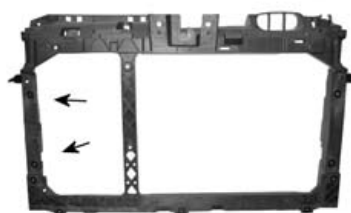

**FORD Fiesta**

11/2008 ->

Nicht / niet / not / pas Sport

Benzin / Benzine / Petrol / Essence

**18 07 668**

Frontverkleidung komplett  
 Front panel complete  
 Voorpaneel compleet  
 Face avant complète

Diesel / Gasoil