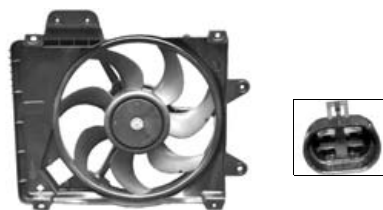

**FRONT / VOOR / AVANT**

- 15 16 570**
- ① **15 16 571**

Kunststoff Stoßstange  
Plastic bumperPlastic bumper  
Pare-choc plastique**FIAT Punto**

09/1993 -&gt; 08/1999

Cabrio : 04/1994 -&gt; 06/2000

- Diesel  
-> 10/1997

**17 35 746**

Elektrolüfter komplett für Kühler

Electrical fan complete for radiator

Elektrische ventilator compleet voor radiator

Ventilateur électrique complet pour radiateur

**FIAT Punto**

Grande Punto

09/2005 ->