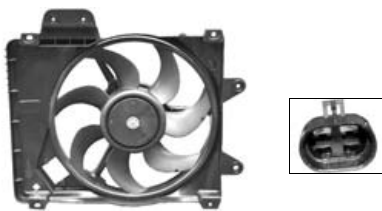

**FIAT Uno**

45, L, Super, ES, Fire,  
 55, 60, 70, 75, Super, SX, SL,  
 Diesel, Turbo  
 1983 - 10/1989

**FIAT Uno**

10/1989 ->

Uno Mondo Diesel  
 1995 ->

**17 35 746**

Elektrolüfter komplett für Kühler  
 Electrical fan complete for radiator  
 Elektrische ventilator compleet voor radiator  
 Ventilateur électrique complet pour radiateur