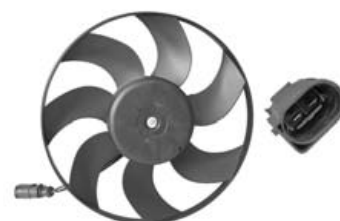

◀ **58 94 745**

Elektrölüfter
Elektrische ventilator

Electrical fan
Ventilateur électrique

Benzin / Petrol / Benzine / Essence
1.9 TDi / 1.9 SDi
Ø: 295 mm
150 W

58 94 744 ▶

Elektrölüfter
Elektrische ventilator

Electrical fan
Ventilateur électrique

incl. 5894744 / 5894745
Benzin / Petrol / Benzine / Essence
1.9 TDi / 1.9 SDi
(680x420)