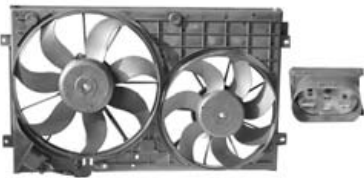

58 94 748

Elektrolüfter komplett mit Luefferring und Halter
Electrical fan complete with shroud and bracket
Elektrische ventilator compleet met windtunnel en steun
Ventil.élect.complet avec anneau de guidage et support

2.0 TDi
(680x460)