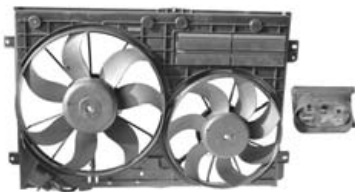

2.0 TSi
1.6 TDi / 2.0 TDi
(680x460)

58 94 749

Elektrolüfter komplett mit Lueferring und Halter
Electrical fan complete with shroud and bracket
Elektrische ventilator compleet met windtunnel en steun
Ventil.élect.complet avec anneau de guidage et support

VOLKSWAGEN Jetta

08/2005 -> 12/2010