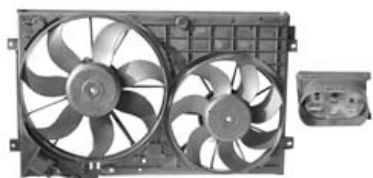

58 94 748

Elektrölüfter komplett mit Luefterring und Halter
Electrical fan complete with shroud and bracket
Elektrische ventilator compleet met windtunnel en steun
Ventil.élect.complet avec anneau de guidage et support

2.0 TDi
(680x460)