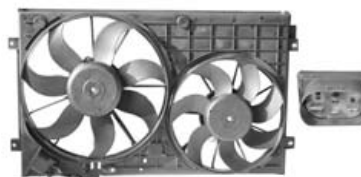

58 94 748

Elektrolüfter komplett mit Luefterring und Halter
Electrical fan complete with shroud and bracket
Elektrische ventilator compleet met windtunnel en steun
Ventil.élect.complet avec anneau de guidage et support