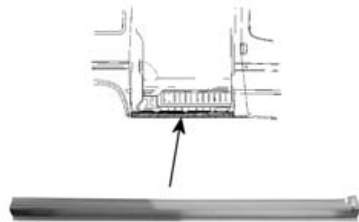

**FORD Transit**

03/2000 -> 08/2006

**18 98 110** <>

Anschlußblech Side panel  
 Dorpel zijlaaddeur Tôle latérale

**HYUNDAI i30**

10/2007 ->

Mit / Met / With / Avec LWR  
 incl. Motor/Moteur

<> **82 07 961**      **82 07 962** <>