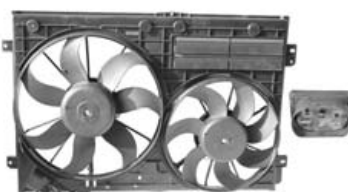

58 94 749

Elektröflüfer komplett mit Luefterring und Halter
Electrical fan complete with shroud and bracket
Elektrische ventilator compleet met windtunnel en steun
Ventil.élect.complet avec anneau de guidage et support