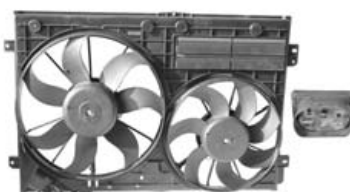

58 94 749

Elektrólüfter komplett mit Luefterring und Halter
Electrical fan complete with shroud and bracket
Elektrische ventilator compleet met windtunnel en steun
Ventil.élect.complet avec anneau de guidage et support