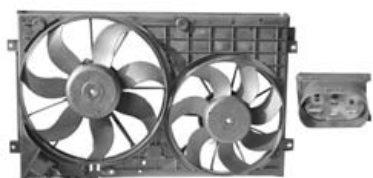

Elektrolüfter Electrical fan
Elektrische ventilator Ventilateur électrique

incl. 5894744 / 5894745
Benzin / Petrol / Benzine / Essence
1.9 TDi
(680x420)

58 94 748

Elektrolüfter komplett mit Luefterring und Halter
Electrical fan complete with shroud and bracket
Elektrische ventilator compleet met windtunnel en steun
Ventil.élect.complet avec anneau de guidage et support

2.0 TDi
(680x460)