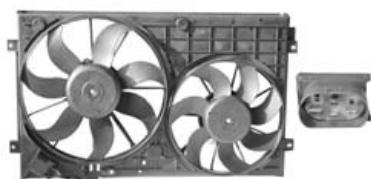

58 94 748

Elektrolüfter komplett mit Luefterring und Halter
Electrical fan complete with shroud and bracket
Elektrische ventilator compleet met windtunnel en steun
Ventil.élect.complet avec anneau de guidage et support

2.0 TFSi
2.0 TDi
(680x460)