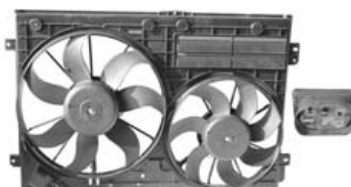

58 94 749

Elektrölüfter komplett mit Luefterring und Halter
Electrical fan complete with shroud and bracket
Elektrische ventilator compleet met windtunnel en steun
Ventil.élect.complet avec anneau de guidage et support