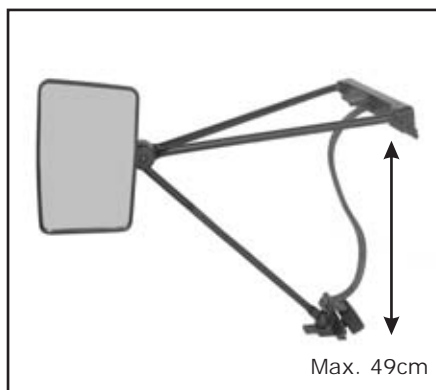

## SEKUNDO 3

Universell für PKW mit Haubenschlitz und Spannbandhalterung, auch für Radhausverbreiterung geeignet.

Universal for cars with bonnet fixation and tension straps, also suitable for extended wheel arches.

Universeel voor personenwagens met motorkapbevestiging en spanbanden, ook voor verbrede wielschermanden.

Universel pour voitures avec fixations au capot et bandes de tension, également pour arcs d'ailes élargis.